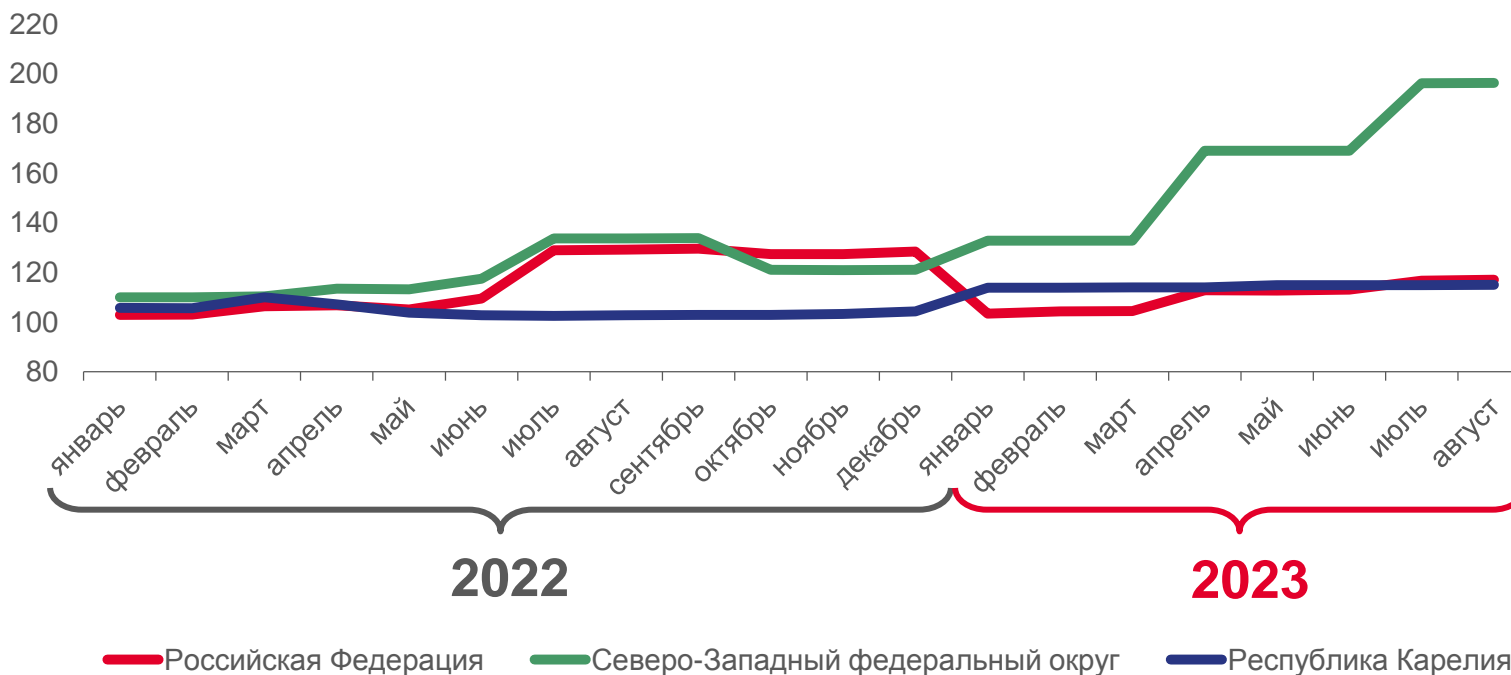

## 100,2

Республика Карелия

# ДИНАМИКА ИНДЕКСОВ ТАРИФОВ НА ГРУЗОВЫЕ ПЕРЕВОЗКИ

август 2023 г. к декабрю предыдущего года; в %

**117,0**

Российская Федерация

**в 2,0 раза**

Северо-Западный федеральный округ

**115,0**

Республика Карелия

# ДИНАМИКА ИНДЕКСОВ ТАРИФОВ НА ГРУЗОВЫЕ ПЕРЕВОЗКИ

август 2023 г. к декабрю предыдущего года; в %

Республика Карелия      Северо-Западный федеральный округ

**115,0**      **в 2,0 р.**

Транспорт – все виды

**105,0**      **104,3**