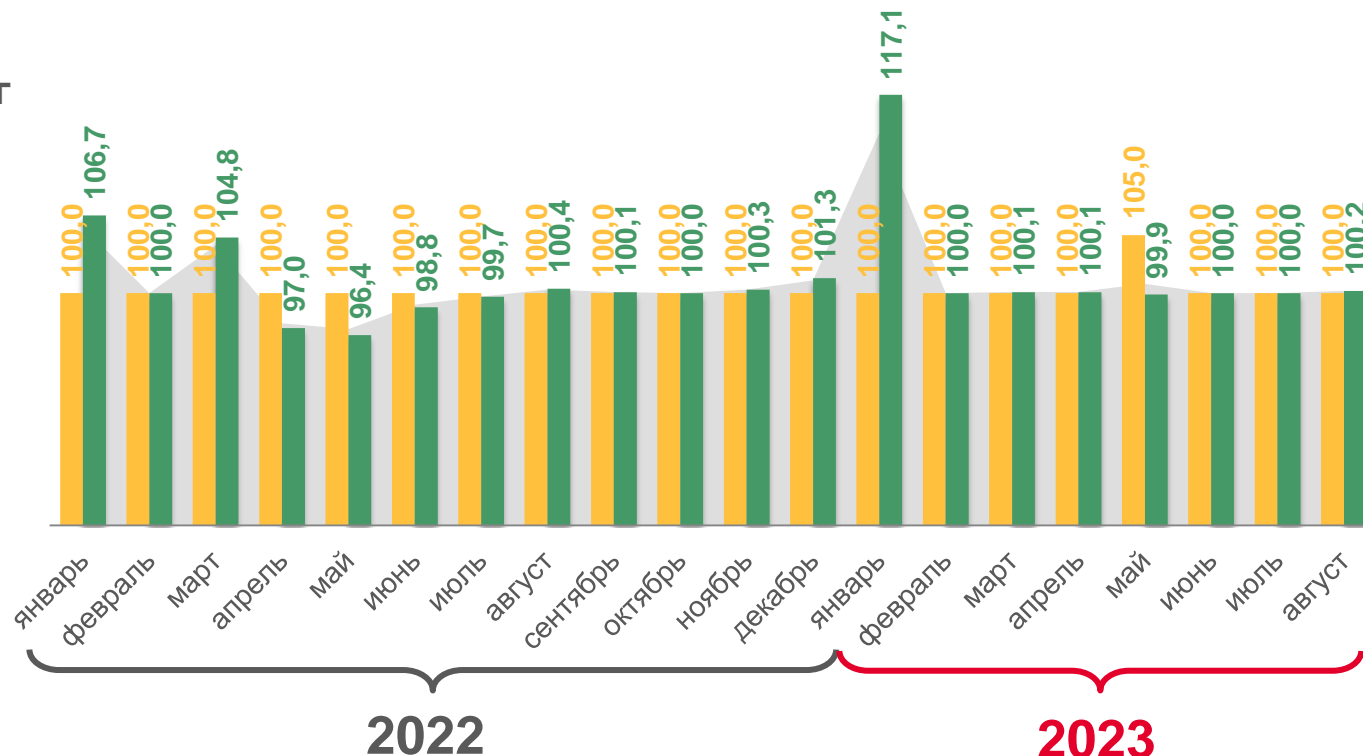

# ДИНАМИКА ИНДЕКСОВ ТАРИФОВ НА ГРУЗОВЫЕ ПЕРЕВОЗКИ

август 2023 г. к предыдущему месяцу; в %

100,2

Российская Федерация

100,1

Северо-Западный федеральный округ

100,2

Республика Карелия

# ДИНАМИКА ИНДЕКСОВ ТАРИФОВ НА ГРУЗОВЫЕ ПЕРЕВОЗКИ

август 2023 г. к предыдущему месяцу; в %

Республика Карелия      Северо-Западный федеральный округ

**100,2**      **100,1**

Транспорт – все виды

**100,0**      **100,0**

Внутренний водный транспорт

**100,2**      **102,7**

Автомобильный транспорт

■ Транспорт - все виды   
 ■ Внутренний водный транспорт   
 ■ Автомобильный транспорт