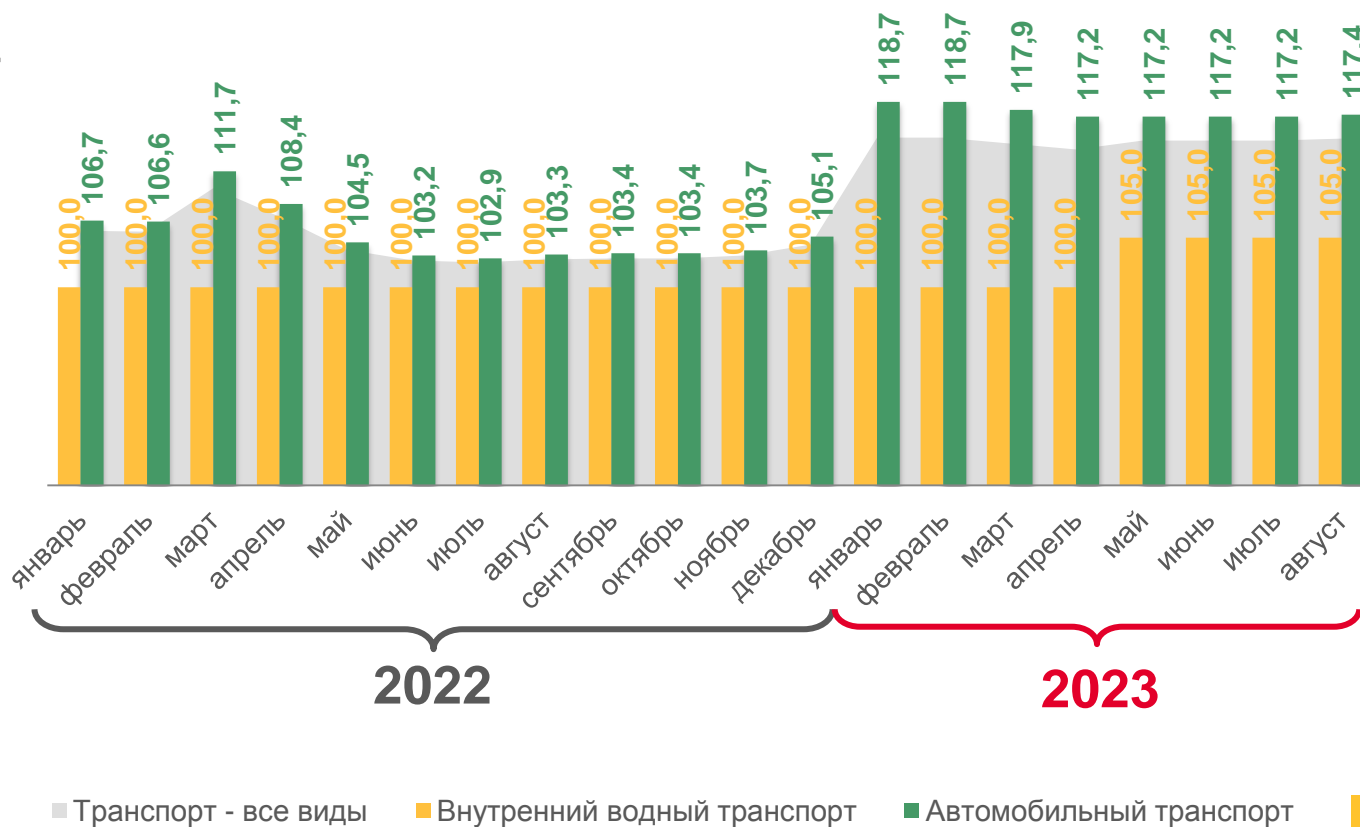

ДИНАМИКА ИНДЕКСОВ ТАРИФОВ НА ГРУЗОВЫЕ ПЕРЕВОЗКИ

август 2023 г. к соответствующему месяцу предыдущего года; в %

Республика Карелия   Северо-Западный федеральный округ

115,0   в 1,8 р.

Транспорт – все виды

105,0   105,9

Внутренний водный транспорт

117,4   110,5

Автомобильный транспорт