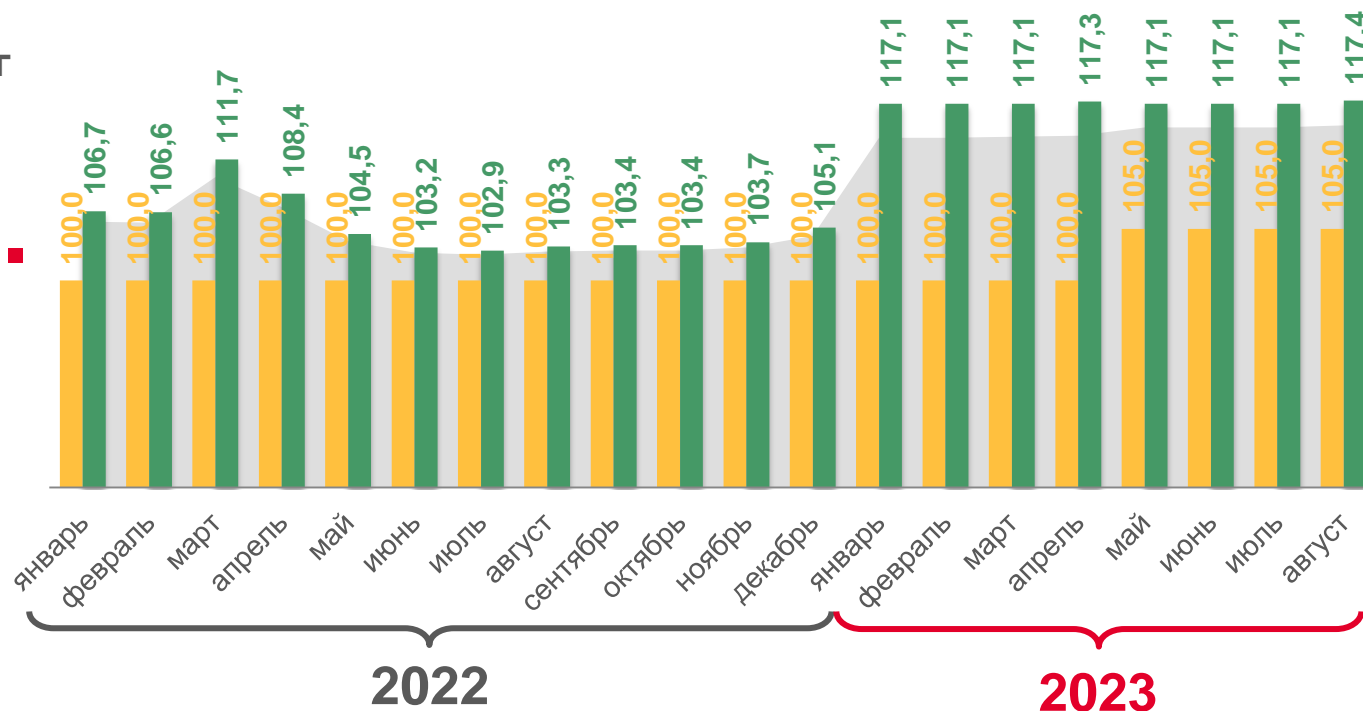

ДИНАМИКА ИНДЕКСОВ ТАРИФОВ НА ГРУЗОВЫЕ ПЕРЕВОЗКИ

август 2023 г. к декабрю предыдущего года; в %

Республика Карелия   Северо-Западный федеральный округ

115,0   **в 2,0 р.**

Транспорт – все виды

105,0   **104,3**

Внутренний водный транспорт

117,4   **110,4**

Автомобильный транспорт

■ Транспорт - все виды   ■ Внутренний водный транспорт   ■ Автомобильный транспорт