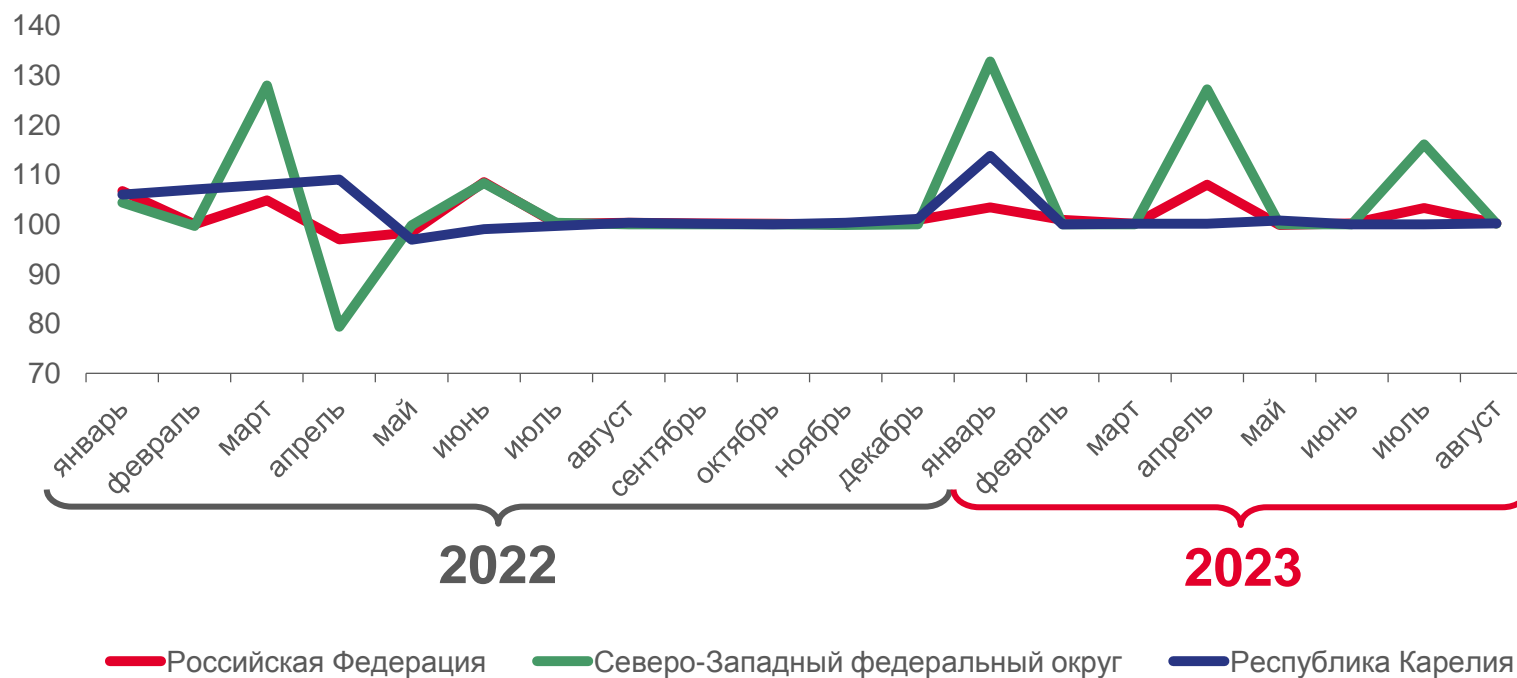

# ДИНАМИКА ИНДЕКСОВ ТАРИФОВ НА ГРУЗОВЫЕ ПЕРЕВОЗКИ

август 2023 г. к предыдущему месяцу; в %

100,2

Российская Федерация

100,1

Северо-Западный федеральный округ

100,2

Республика Карелия

# ДИНАМИКА ИНДЕКСОВ ТАРИФОВ НА ГРУЗОВЫЕ ПЕРЕВОЗКИ

август 2023 г. к предыдущему месяцу; в %

Республика Карелия      Северо-Западный федеральный округ

**100,2**      **100,1**

Транспорт – все виды

**100,0**      **100,0**